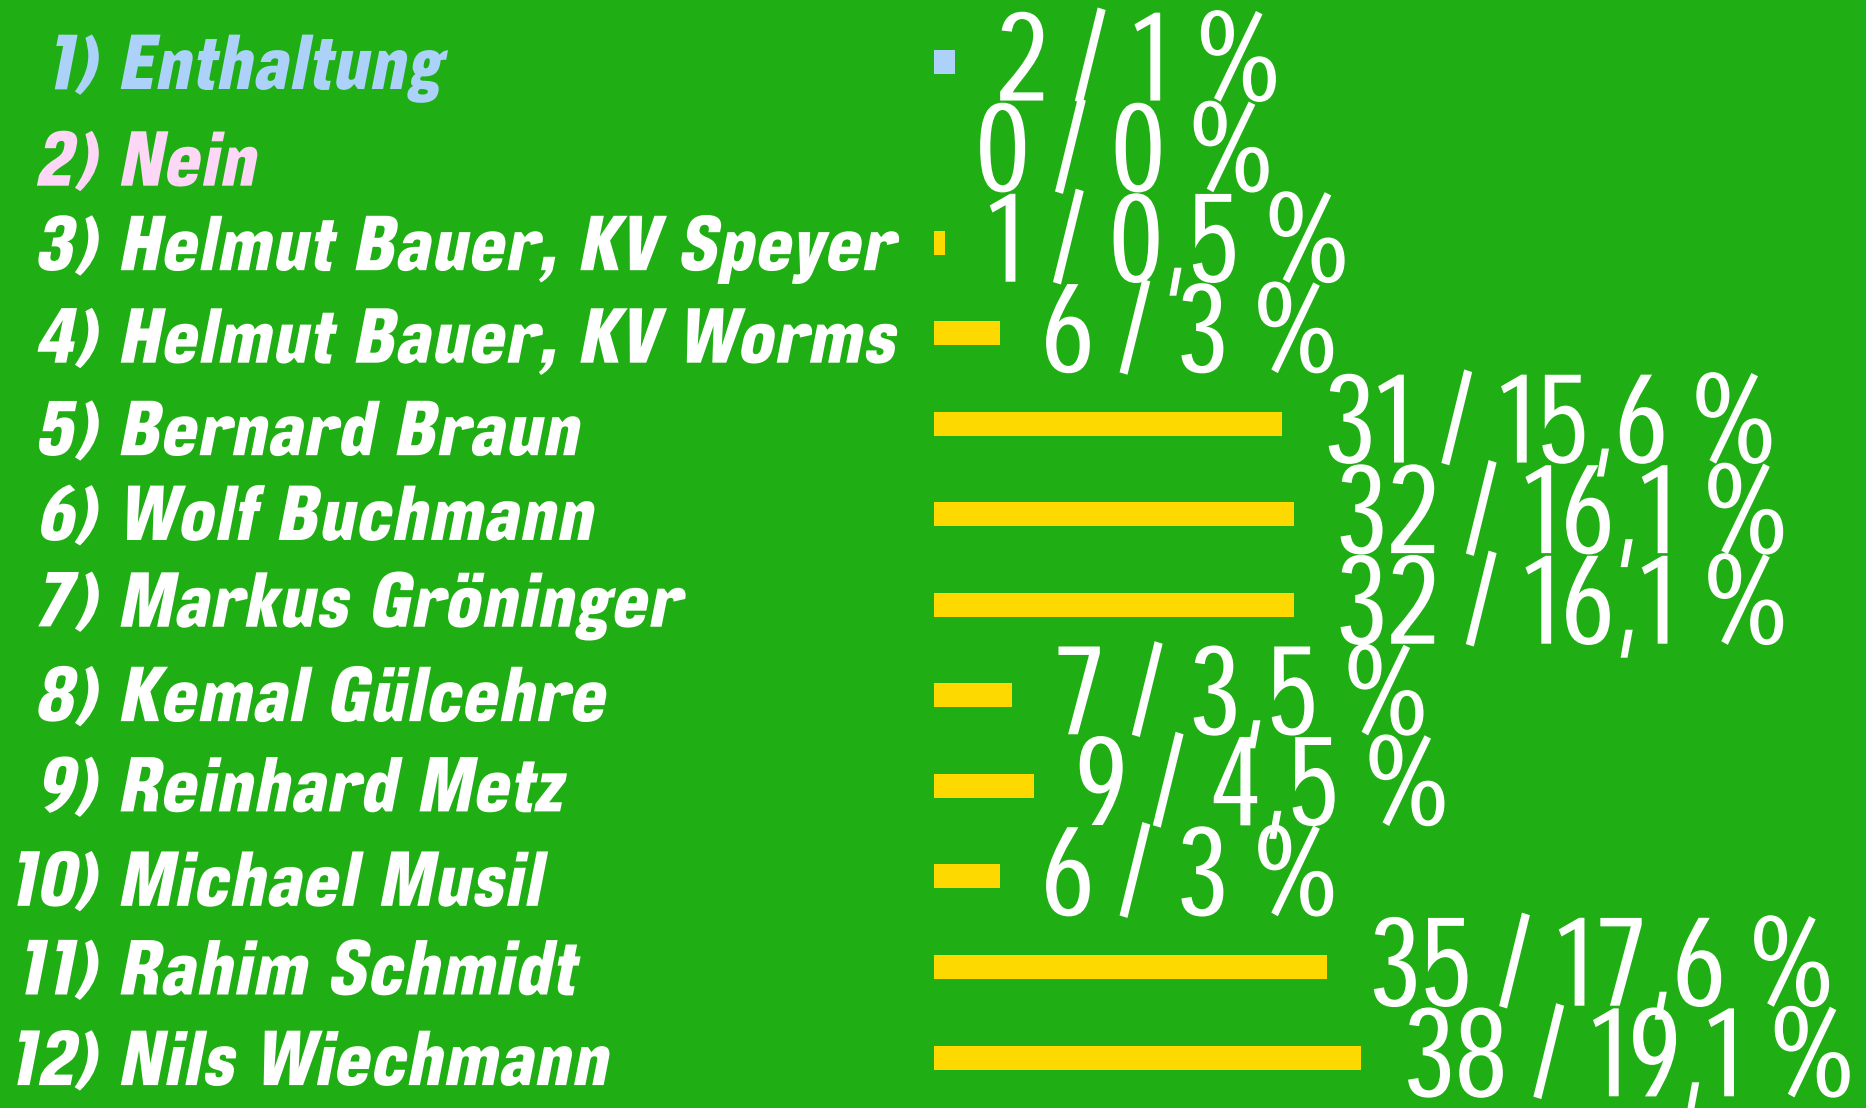

Platz 6 - 1. Wahlgang

Abgegebene Stimmen insgesamt: 199

Quorum: 100