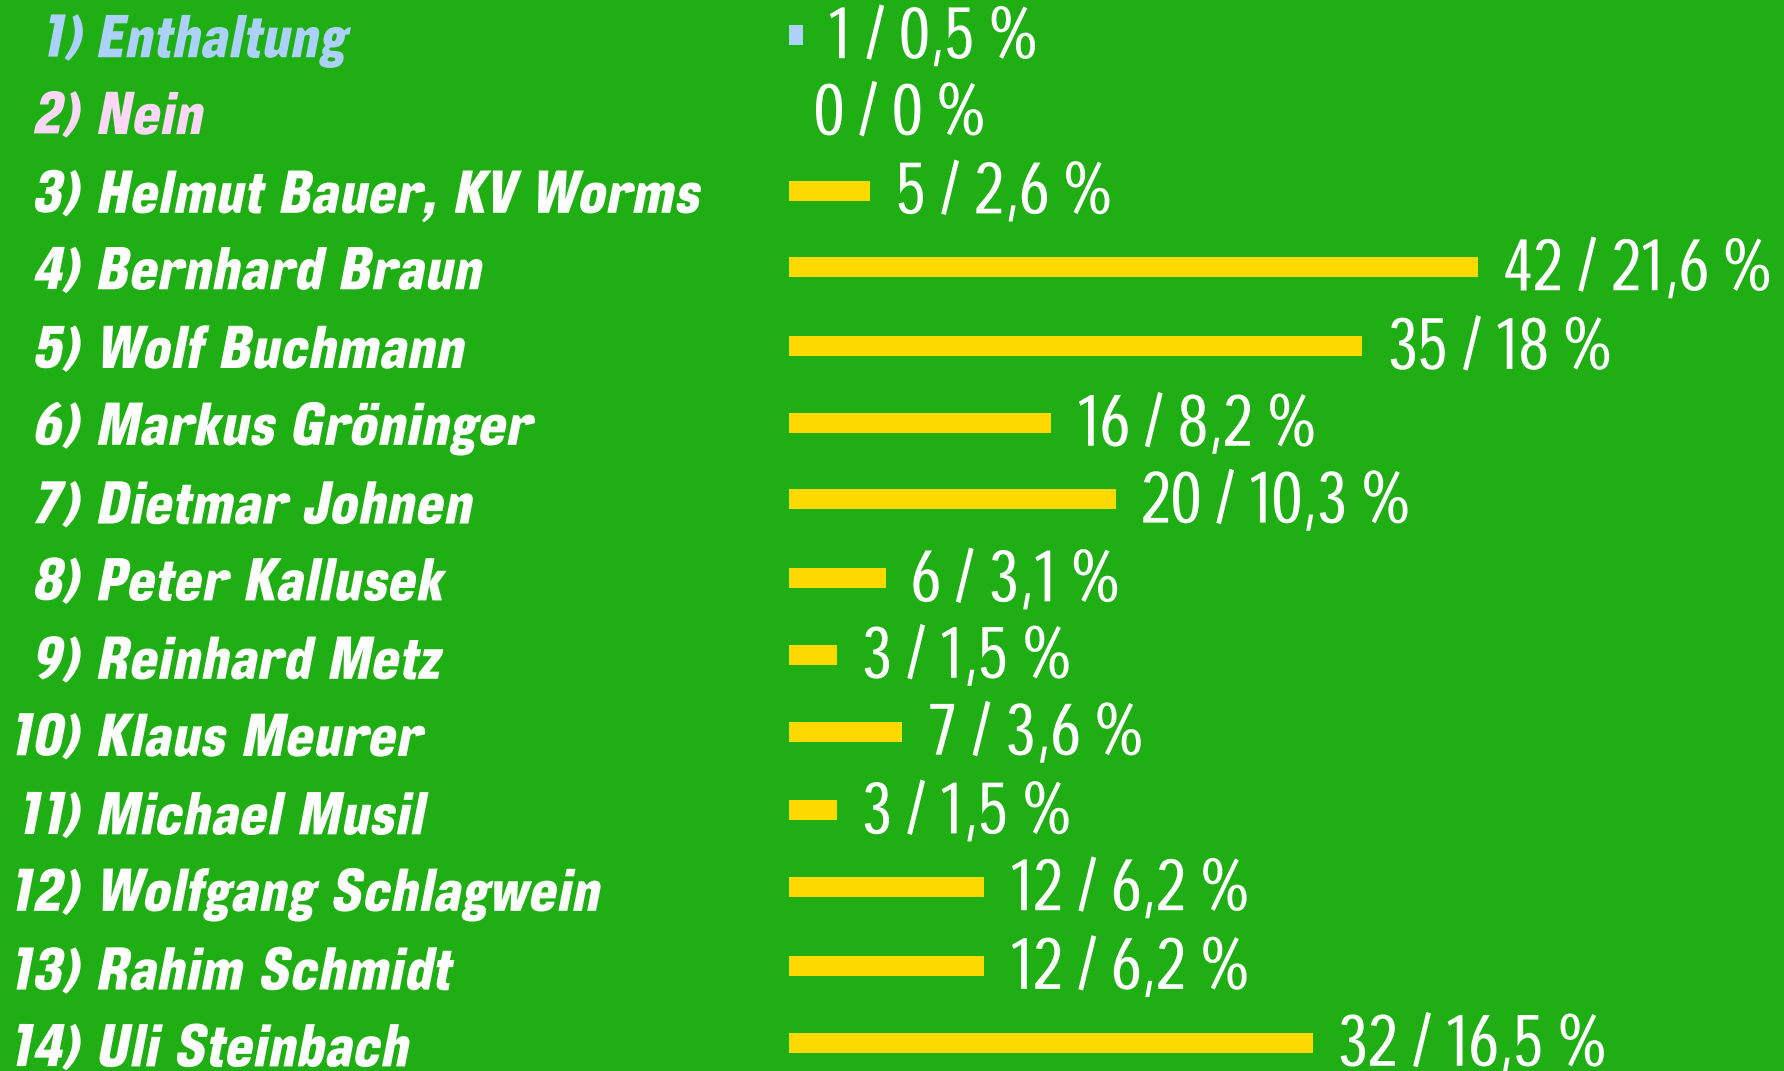

Platz 8 - 1. Wahlgang

Abgegebene Stimmen insgesamt: **194**

Quorum: **98**